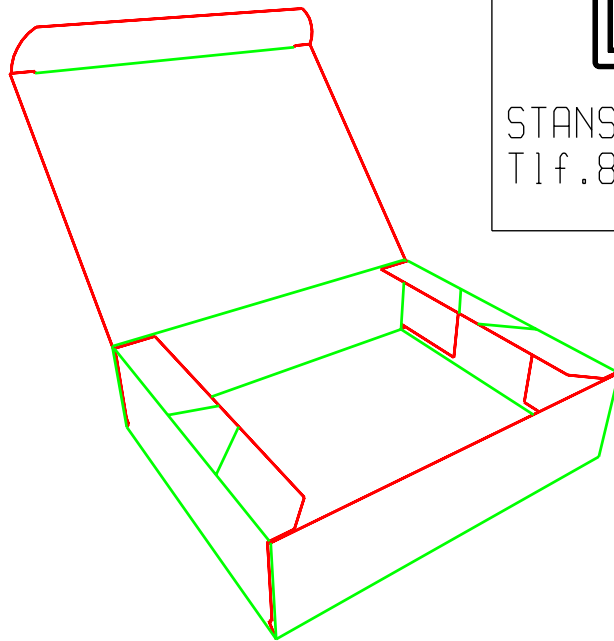

4 pkt. klæbet bakke med låg Type F120 + låg

STANSEFORME
Tlf. 86975000

Anvendelse:

All round emballage

Materialer:

**Bølgepap
karton**

OBS:

Tegningen er ikke målfast

og kan ikke umiddelbart anvendes.

Opgiv ønskede mål og materiale, så konstruerer vi æsken.

MAX HØJDE = 1/2 BREDE